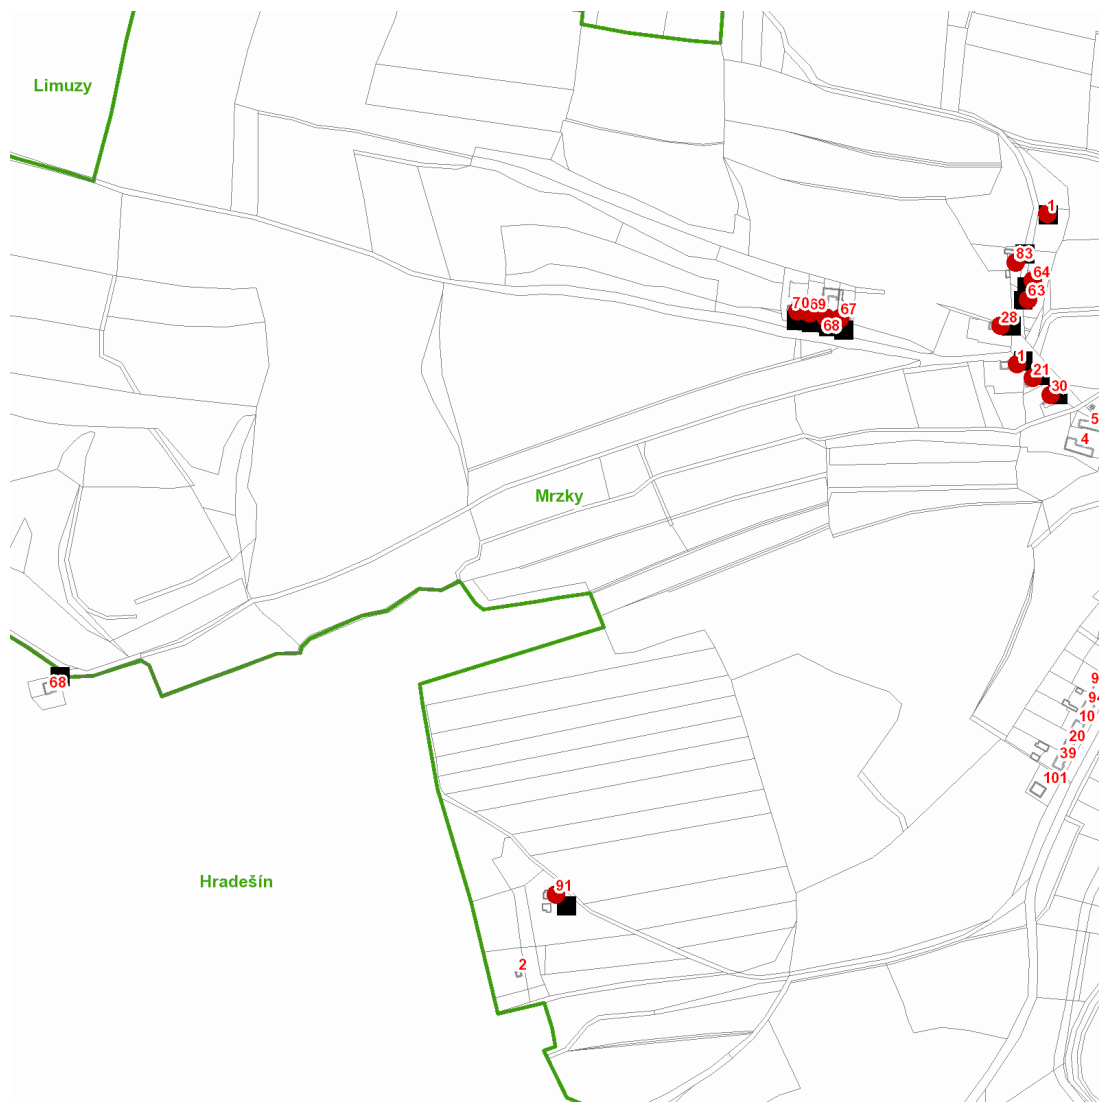

dne **26. 10. 2021** od **7:30** do **15:00** hodin

---

**Plánovaná odstávka zahrnuje tyto lokality:****Mrzky (okres Kolín)**

č. p. 1, 28, 30, 63, 64, 67, 68, 69, 70, 83, 91

č. ev. 1, 21

---

**UPOZORNĚNÍ**

**Dotčené zařízení distribuční soustavy je nutné i v době odstávky považovat za zařízení pod napětím**, a proto vás žádáme o dodržení všech zásad bezpečnosti a provedení opatření potřebných k zamezení případných škod na zdraví a majetku. | Provozovatelé výroben elektřiny jsou povinni zajistit přerušení dodávky elektřiny z výroby do vypnutého úseku distribuční soustavy.

dne **26. 10. 2021** od **7:30** do **15:00** hodin**Orientační mapový podklad odstávkou dotčených lokalit****VYSVĚTLIVKY**

- – adresy dotčené odstávkou elektřiny
- – místa připojení k elektrické síti dotčená odstávkou

**INFORMACE ZASLÁNA**

IDDS: dxaa782 (Obec Mrzky)